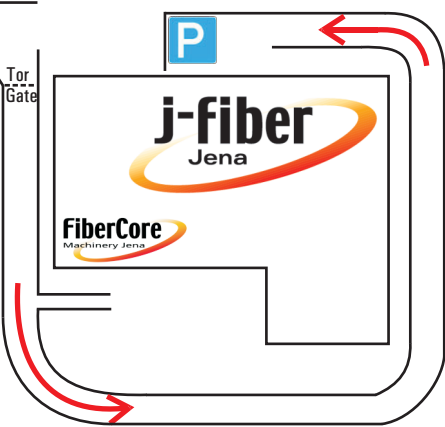

B88

j-plasma GmbH
Werk/Factory
Am Naßtal 7
07751 Jena
Tel.: +49-3641-3546 0

Gewerbegebiet
Industrial Area
"Maua-Südwest"

Gewerbegebiet
Industrial Area
"Maua-Süd"

j-fiber GmbH
Verwaltung & Werk
Factory & Administration
Im Semmicht 1
07751 Jena
Tel: +49-3641-352 100